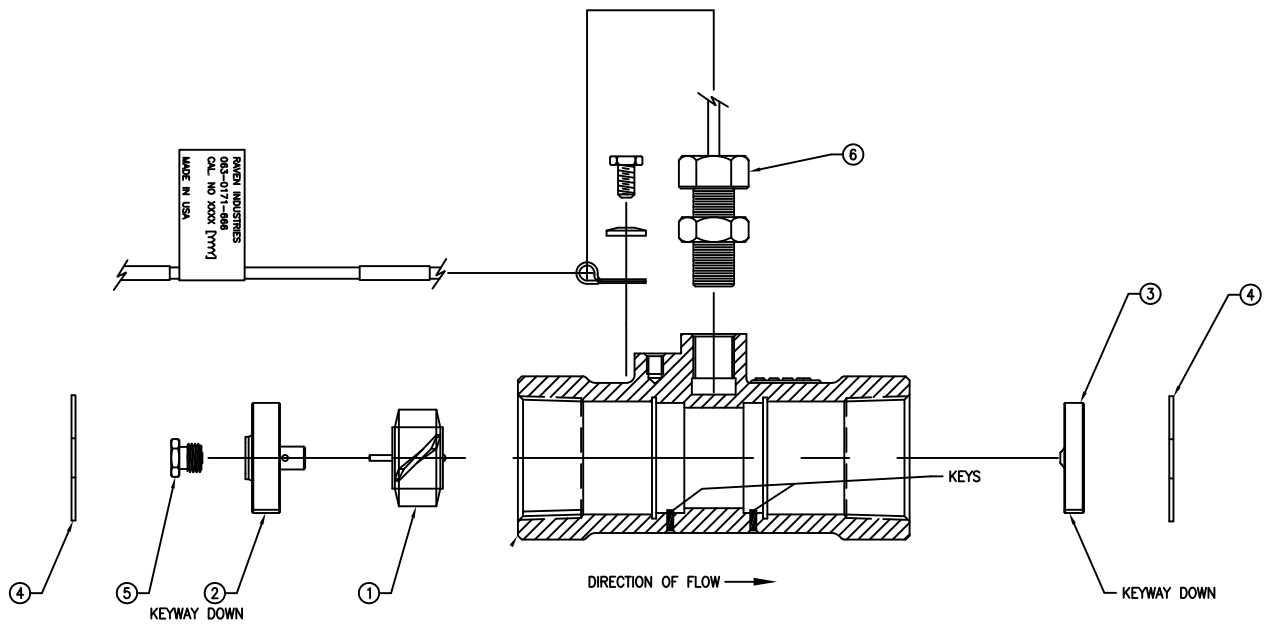

RFM 60S/60SG FLOW METER REPLACEMENT PARTS

ITEM	DESCRIPTION	RAVEN PART #
1	Rotor/ Magnet Assembly	063-0171-673
2	Hub/Bearing Assy, Upstream	063-0171-674
3	Hub Assembly, Downstream	063-0171-769
4	Ring, Retaining, Wire Formed	335-0003-200
5	Stud Bearing	063-0173-062
6	Sensor Assembly	
	CON-X-ALL, STD	063-0171-669
	CON-X-ALL, HP	063-0172-004
	DEUTSCH DT, HP	063-0172-447
	DEUTSCH DTM, HP	063-0172-458
7	Replacement Part Kit, RFM 60S/60SG (contains items 1 thru 5)	117-0171-590

PIEZAS DE REEMPLAZO DEL MEDIDOR DE FLUJO RFM 60S/60SG

ITEM	DESCRIPTION	RAVEN PART #
1	Conjunto de rotor/electroimán	063-0171-673
2	Conjunto de núcleo/cojinete, ascendente	063-0171-674
3	Núcleo, conjunto, descendente	063-0171-769
4	Anillo, retenedor interno	335-0003-200
5	Perno del cojinete	063-0173-062
6	Conjunto de sensor CON-X-ALL, STD CON-X-ALL, HP DEUTSCH DT, HP DEUTSCH DTM, HP	063-0171-669 063-0172-004 063-0172-447 063-0172-458
7	Kit de repuesto, RFM 60S/60SG (contiene elementos 1 thru 5)	117-0171-590

PIÈCES DE RECHANGE DU DÉBITMÈTRE RFM 60S/60SG

ITEM	DESCRIPTION	RAVEN PART #
1	Ensemble rotor/aimant	063-0171-673
2	Ensemble moyeu/roulement, amont	063-0171-674
3	Moyeu, ensemble, aval	063-0171-769
4	Bague, retenue, interne	335-0003-200
5	Axe de palier	063-0173-062
6	Capteur	
	CON-X-ALL, STD	063-0171-669
	CON-X-ALL, HP	063-0172-004
	DEUTSCH DT, HP	063-0172-447
	DEUTSCH DTM, HP	063-0172-458
7	Kit de pièces de rechange, RFM 60S/60SG (contient des éléments 1 thru 5)	117-0171-590