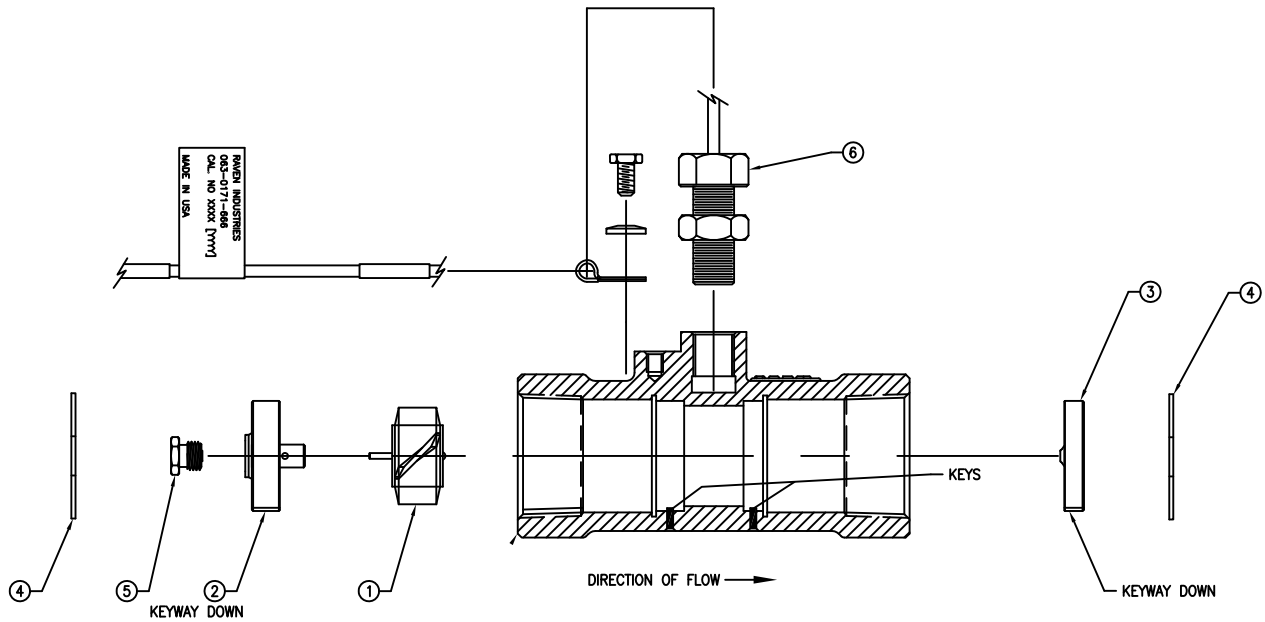

RFM 60S/60SG FLOW METER REPLACEMENT PARTS

ITEM	DESCRIPTION	RAVEN PART #
1	Rotor/ Magnet Assembly	063-0171-673
2	Hub/Bearing Assy, Upstream	063-0171-674
3	Hub Assembly, Downstream	063-0171-769
4	Ring, Retaining, Wire Formed	335-0003-200
5	Stud Bearing	063-0173-062
6	Sensor Assembly	
	CON-X-ALL, STD	063-0171-669
	CON-X-ALL, HP	063-0172-004
	DEUTSCH DT, HP	063-0172-447
	DEUTSCH DTM, HP	063-0172-458
7	Replacement Part Kit, RFM 60S/60SG (contains items 1 thru 5)	117-0171-590

PIEZAS DE REEMPLAZO DEL MEDIDOR DE FLUJO RFM 60S/60SG

ITEM	DESCRIPTION	RAVEN PART #
1	Conjunto de rotor/electroimán	063-0171-673
2	Conjunto de núcleo/cojinete, ascendente	063-0171-674
3	Núcleo, conjunto, descendente	063-0171-769
4	Anillo, retenedor interno	335-0003-200
5	Perno del cojinete	063-0173-062
6	Conjunto de sensor CON-X-ALL, STD CON-X-ALL, HP DEUTSCH DT, HP DEUTSCH DTM, HP	063-0171-669 063-0172-004 063-0172-447 063-0172-458
7	Kit de repuesto, RFM 60S/60SG (contiene elementos 1 thru 5)	117-0171-590

PIÈCES DE RECHANGE DU DÉBITMÈTRE RFM 60S/60SG

ITEM	DESCRIPTION	RAVEN PART #
1	Ensemble rotor/aimant	063-0171-673
2	Ensemble moyeu/roulement, amont	063-0171-674
3	Moyeu, ensemble, aval	063-0171-769
4	Bague, retenue, interne	335-0003-200
5	Axe de palier	063-0173-062
6	Capteur	
	CON-X-ALL, STD	063-0171-669
	CON-X-ALL, HP	063-0172-004
	DEUTSCH DT, HP	063-0172-447
	DEUTSCH DTM, HP	063-0172-458
7	Kit de pièces de rechange, RFM 60S/60SG (contient des éléments 1 thru 5)	117-0171-590