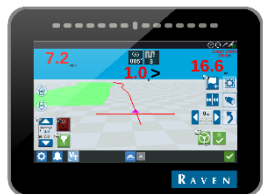

1206BR – PILOTO ELÉTRICO MD – CR7™ E RECEPTOR 700S™ RTK + FIELDHUB (SEM TOMADA ISO)

KIT CR7™ COM SUPORTE INSTALAÇÃO RAM U E DESBLOQUEIO UT

117-2295-005UN

CR7
063-0173-875

CABLE, CONSOLE, CR7, GEN 3, RS1

115-7300-106

KIT, 700S™, RTK

117-2000-006

700S, RTK
063-2000-009