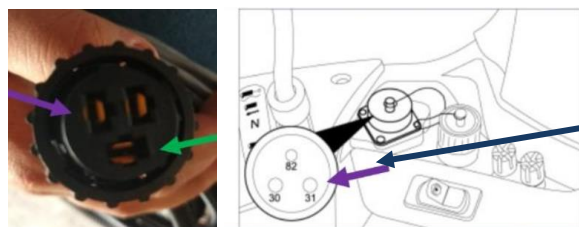

1206BR – PILOTO ELÉTRICO MD – CR7™ E RECEPTOR 700S™ RTK + FIELDHUB (SEM TOMADA ISO)

KIT CR7™ COM SUPORTE INSTALAÇÃO RAM U E DESBLOQUEIO UT

117-2295-005UN

CR7
063-0173-875

CABLE, CONSOLE, CR7, GEN 3, RS1

115-7300-106

KIT, 700S™, RTK

117-2000-006

700S, RTK
063-2000-009

CHASSIS, CABLE

115-7300-143

CABLE, 25' SMART ANTENNA

115-0172-246

CABO FIELDHUB 2.0 PWR VPR4 2.5M

115-0172-291

KIT, CONTROLLER, SC1/MDU

117-5030-210

CABLE, RS1, MDU

115-4010-008

CABLE, SC1, GENERIC GEN 3

115-4010-094

MDU, RS1 MD ASSEMBLY

063-4001-038B

FOOT SWITCH ASSEMBLY, ENABLE, 2 PIN

063-0172-470

ECU, ISO, SC1

063-0173-989

KIT FIELD HUB 2.1 GLOBAL

117-0171-825

ANTENNA, NMO MOUNT, CELLULAR, LT

121-0000-036

ANTENNA, 2.4 GHZ, WIFI, FIXED 90

121-0000-037

FIELD HUB 2.1 GLOBAL

063-0174-147B

CABLE, HDU CAB SWITCH BREAKOUT

115-4010-072