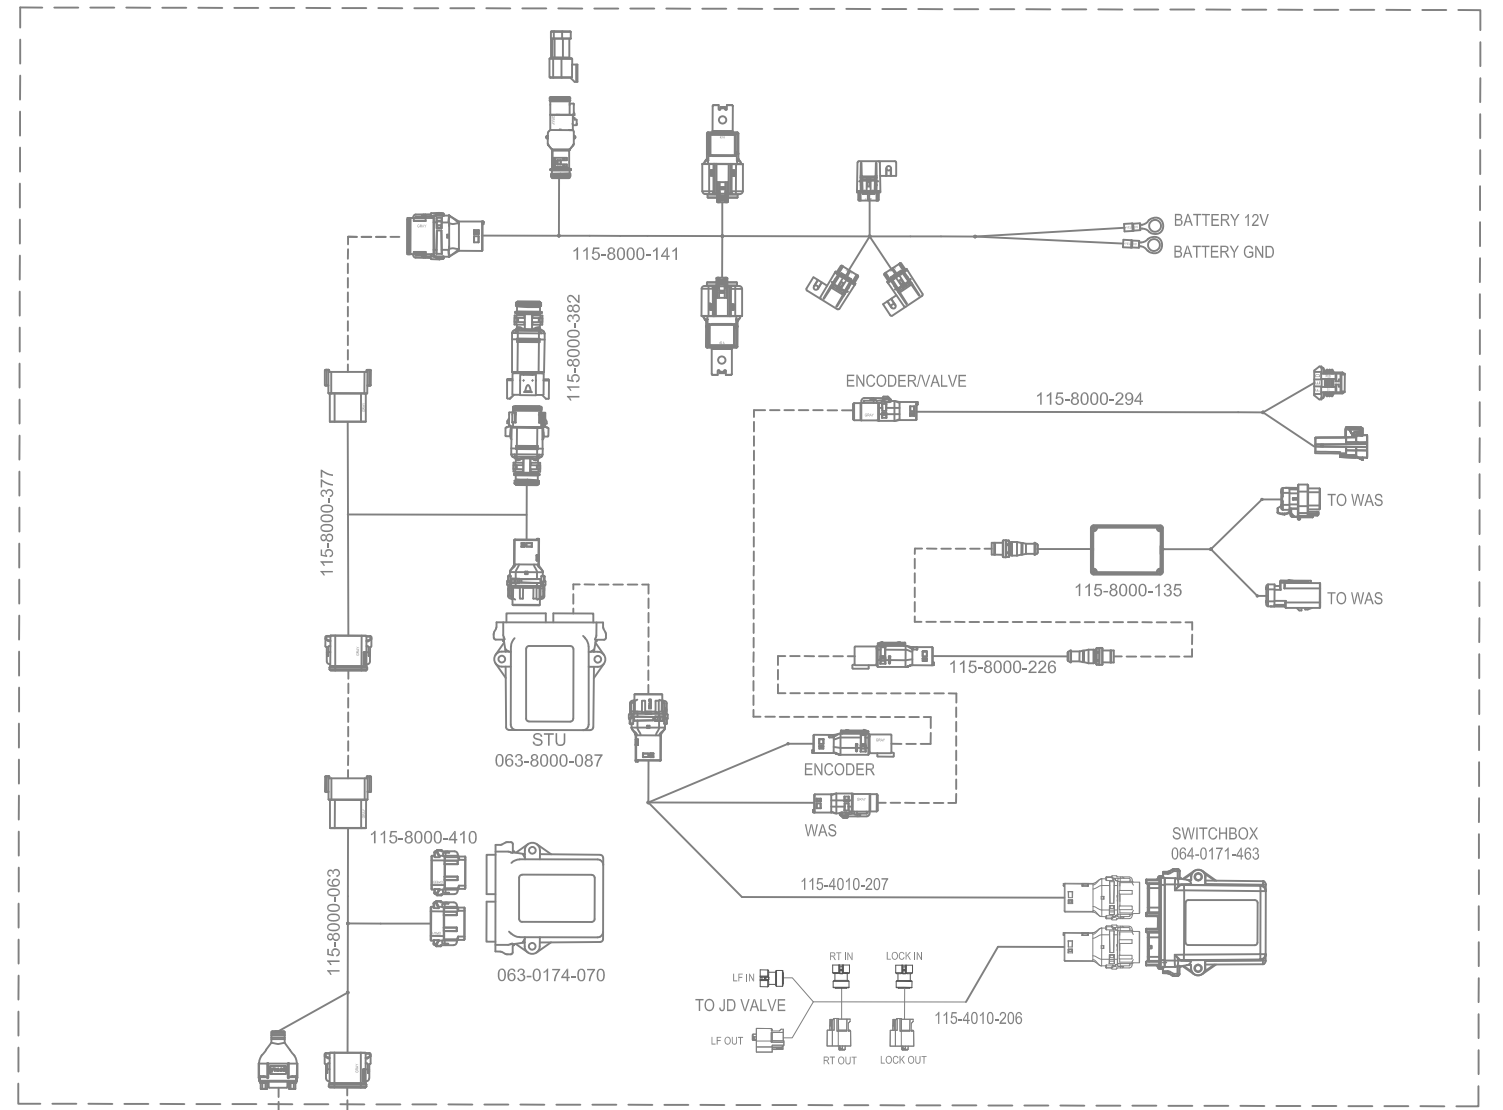

KIT, CONSOLE, VIPER 4+SBG,RADIO
117-8000-270/-272/-274/-276

063-2000-005

115-8000-004

KIT, RADIO ANTENNA
117-8000-313

115-8000-106

121-8000-008

KIT, INSTALL, VIPER4(+)/CR12, INTERNAL GPS, RADIO
117-8000-236/-243