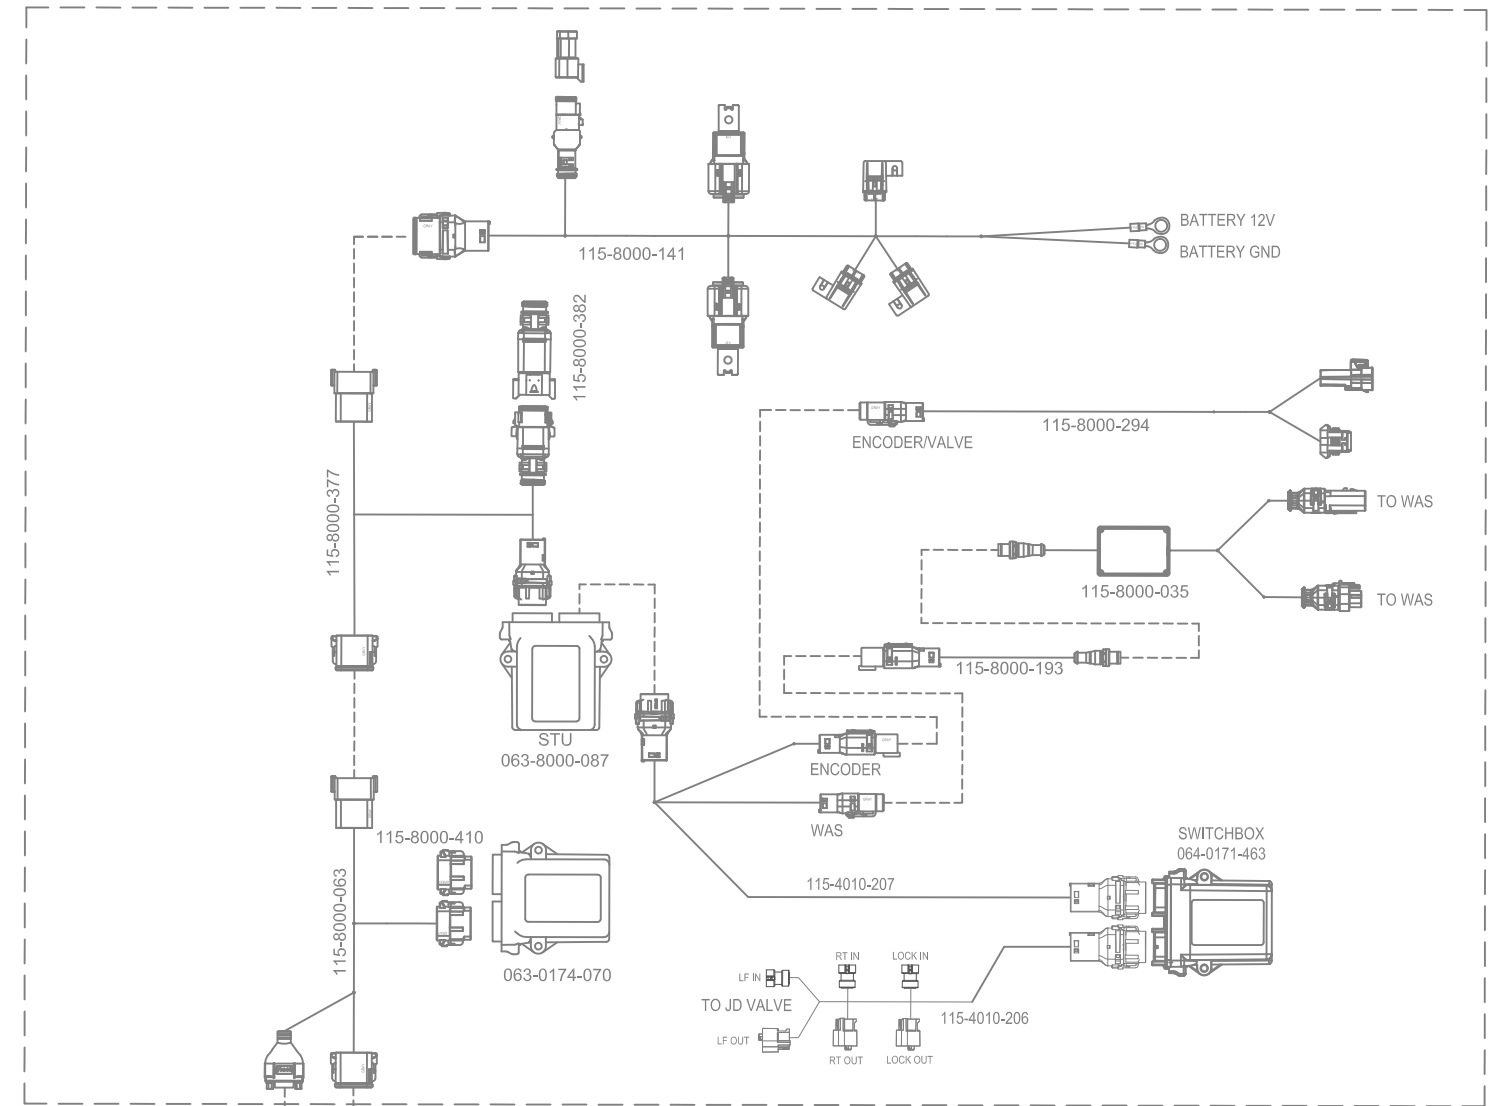

KIT, CONSOLE, VIPER 4+SBG,RADIO
117-8000-270/-272/-274/-276

063-2000-005

115-8000-004

KIT, RADIO ANTENNA
117-8000-313

115-8000-106

121-8000-008

KIT, INSTALL, VIPER4(+)/CR12, INTERNAL GPS, RADIO
117-8000-236/-243