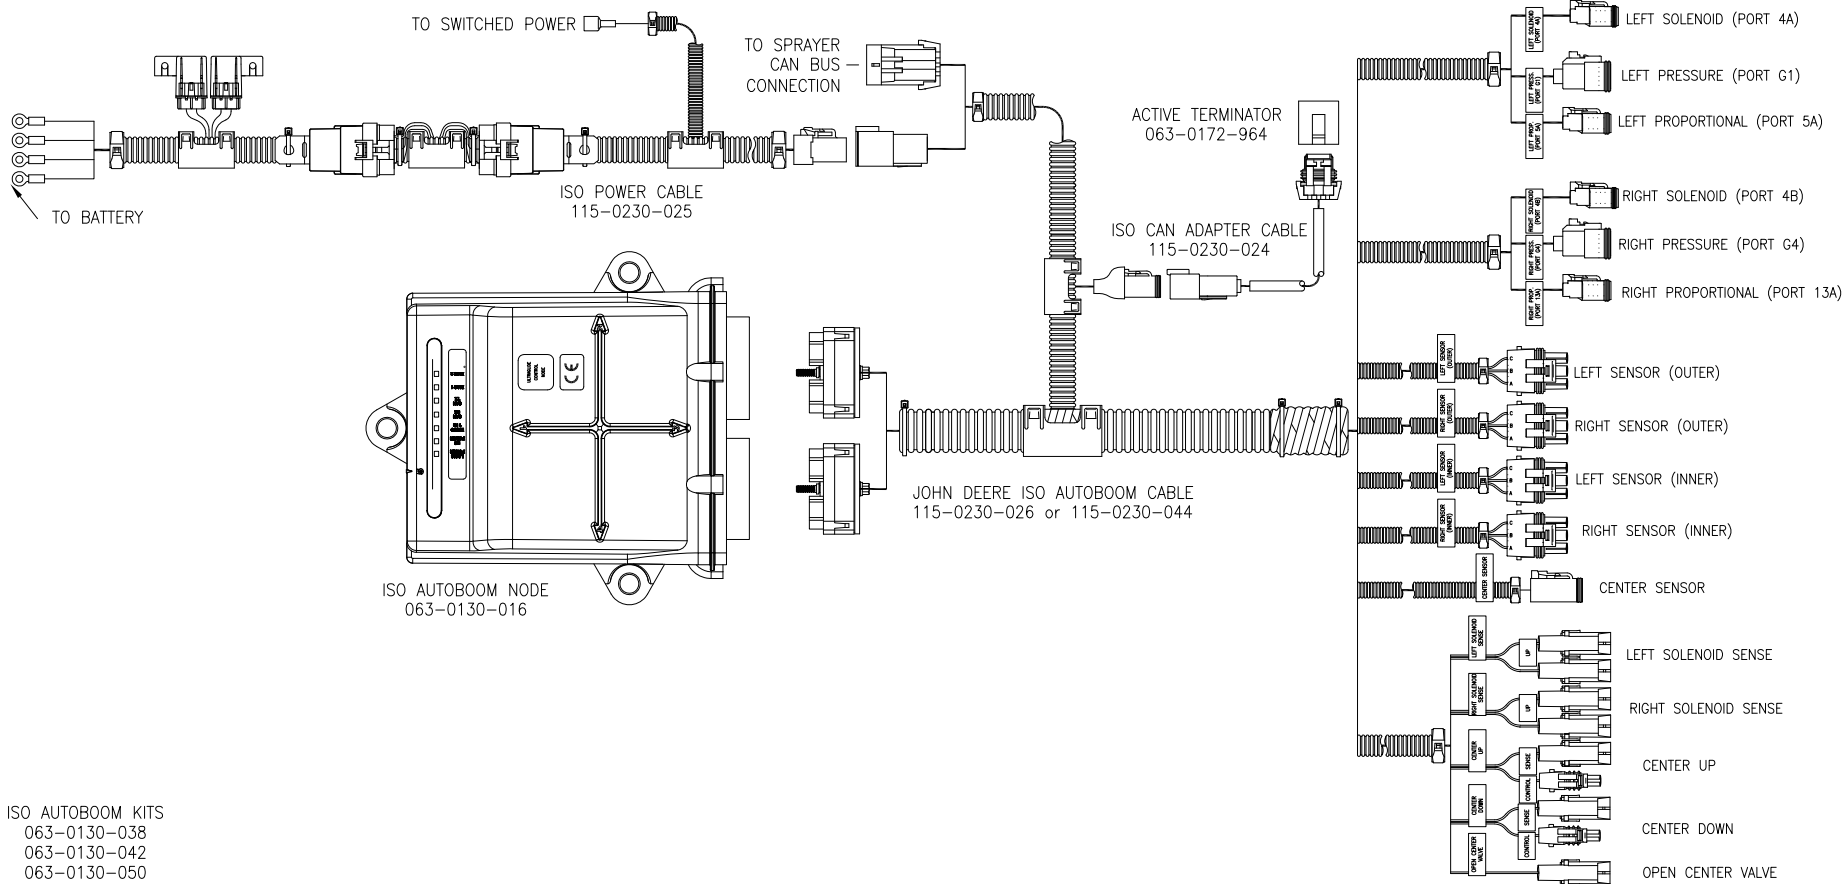

ISO AUTOBOOM FOR JOHN DEERE SELF PROPELLED SPRAYERS

- ISO AUTOBOOM KITS
- 063-0130-038
 - 063-0130-042
 - 063-0130-050
 - 063-0130-051
 - 063-0130-052
 - 063-0130-053

RELEASED DATE	ECO NO.	PROD. MGR.	SERV. MGR.	PROD. CHAMP.	ENG.	DRAFT.	REV.	DRAWING NO.
2/28/08	E12975	BDB	TAC	ADA	BDB	LAA1	A	054-2430-002
3/31/11	E17401	BDB	TAC	ADA	NOM	MAP	B	-