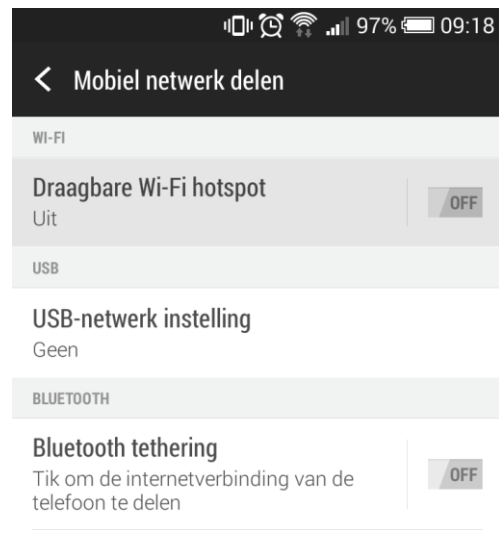

1. Ga naar **Instellingen**

2. Druk op **Meer**

3. Druk op **Mobiël netwerk delen**

4. Druk op **Draagbare Wi-Fi hotspot**

Draagbare Wi-Fi hotspot

Draagbare Wi-Fi hotspot kan de internetverbinding van deze telefoon via Wi-Fi delen met de PC.

Zodra Draagbare Wi-Fi hotspot op deze telefoon is gestart, kan de PC er verbinding mee maken en vervolgens verbinding met internet maken.

OK

5. Druk op **OK**

Draagbare Wi-Fi hotspot

DRAAGBARE WI-FI HOTSPOT

Schakel Wi-Fi hotspot in om de internetverbinding van deze telefoon met andere apparaten te delen.

INSTELLINGEN

ROUTERNAAM (SSID):

raven

WACHTWOORD (8-63 ASCII-TEKENS):

ravensupport

GEBRUIKERS

Gebruiker beheren