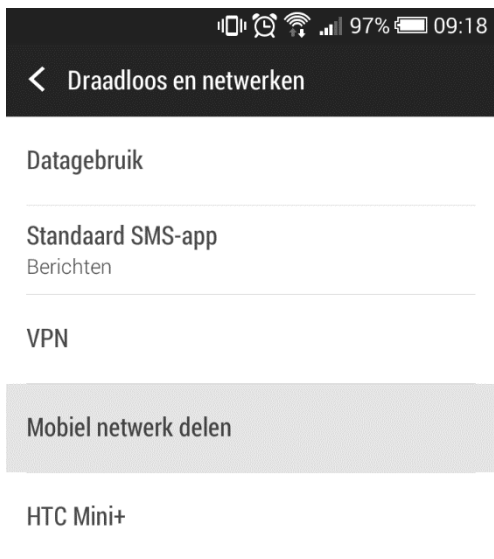

1. Ga naar **Instellingen**

2. Druk op **Meer**

3. Druk op **Mobiël netwerk delen**

4. Druk op **Draagbare Wi-Fi hotspot**

Draagbare Wi-Fi hotspot

Draagbare Wi-Fi hotspot kan de internetverbinding van deze telefoon via Wi-Fi delen met de PC.

Zodra Draagbare Wi-Fi hotspot op deze telefoon is gestart, kan de PC er verbinding mee maken en vervolgens verbinding met internet maken.

OK

5. Druk op **OK**

Draagbare Wi-Fi hotspot

DRAAGBARE WI-FI HOTSPOT

Schakel Wi-Fi hotspot in om de internetverbinding van deze telefoon met andere apparaten te delen.

INSTELLINGEN

ROUTERNAAM (SSID):

raven

WACHTWOORD (8-63 ASCII-TEKENS):

ravensupport

GEBRUIKERS

Gebruiker beheren