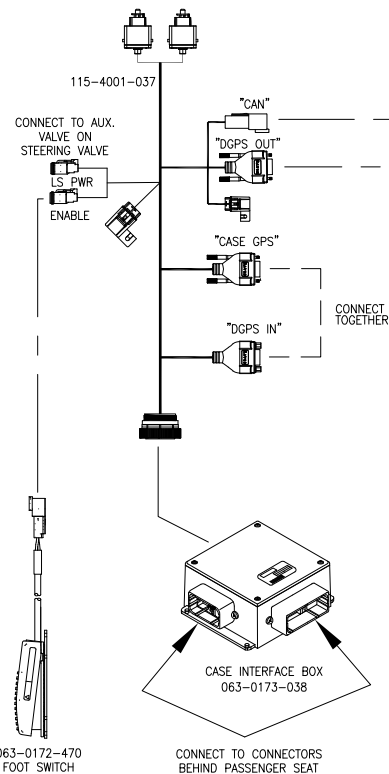

ENVIZIO PRO/VIPER PRO CAN SMARTRAX CASE MX, NH T80X0 STEER-READY W/PHOENIX 200

117-0197-059: 3D NODE KIT MX, NH T80X0
 117-0197-058: NODE KIT MX, NH T80X0

CAN SMARTRAX NODE
 063-0173-042
 OR
 CAN SMARTRAX 3D NODE
 063-0173-031

VIPER PRO CONSOLE
 063-0172-879

VIPER BRACKET
 107-0171-415

EPRO BRACKET
 117-0171-132

CASE P200 CABLE
 115-4001-027

ECO NO.	PROD. MGR.	SERV. MGR.	PROD. CHAMP.	ENG.	DRAFT.	REV.	DRAWING NO.
E15404	TPH	TAC	SAL2	LBJ	MAP	A	054-3010-016