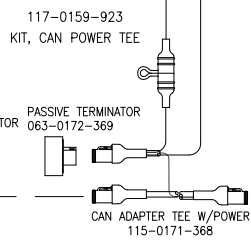

ENVIZIO PRO/VIPER PRO CAN SMARTRAX CASE MX, NH T80X0 STEER-READY W/PHOENIX 200

117-0197-059: 3D NODE KIT MX, NH T80X0
 117-0197-058: NODE KIT MX, NH T80X0

CAN SMARTRAX NODE
 063-0173-042
 OR
 CAN SMARTRAX 3D NODE
 063-0173-031

VIPER PRO CONSOLE
 063-0172-879

VIPER BRACKET
 107-0171-415

EPRO BRACKET
 117-0171-132

CASE P200 CABLE
 115-4001-027

ECO NO.	PROD. MGR.	SERV. MGR.	PROD. CHAMP.	ENG.	DRAFT.	REV.	DRAWING NO.
E15404	TPH	TAC	SAL2	LBJ	MAP	A	054-3010-016