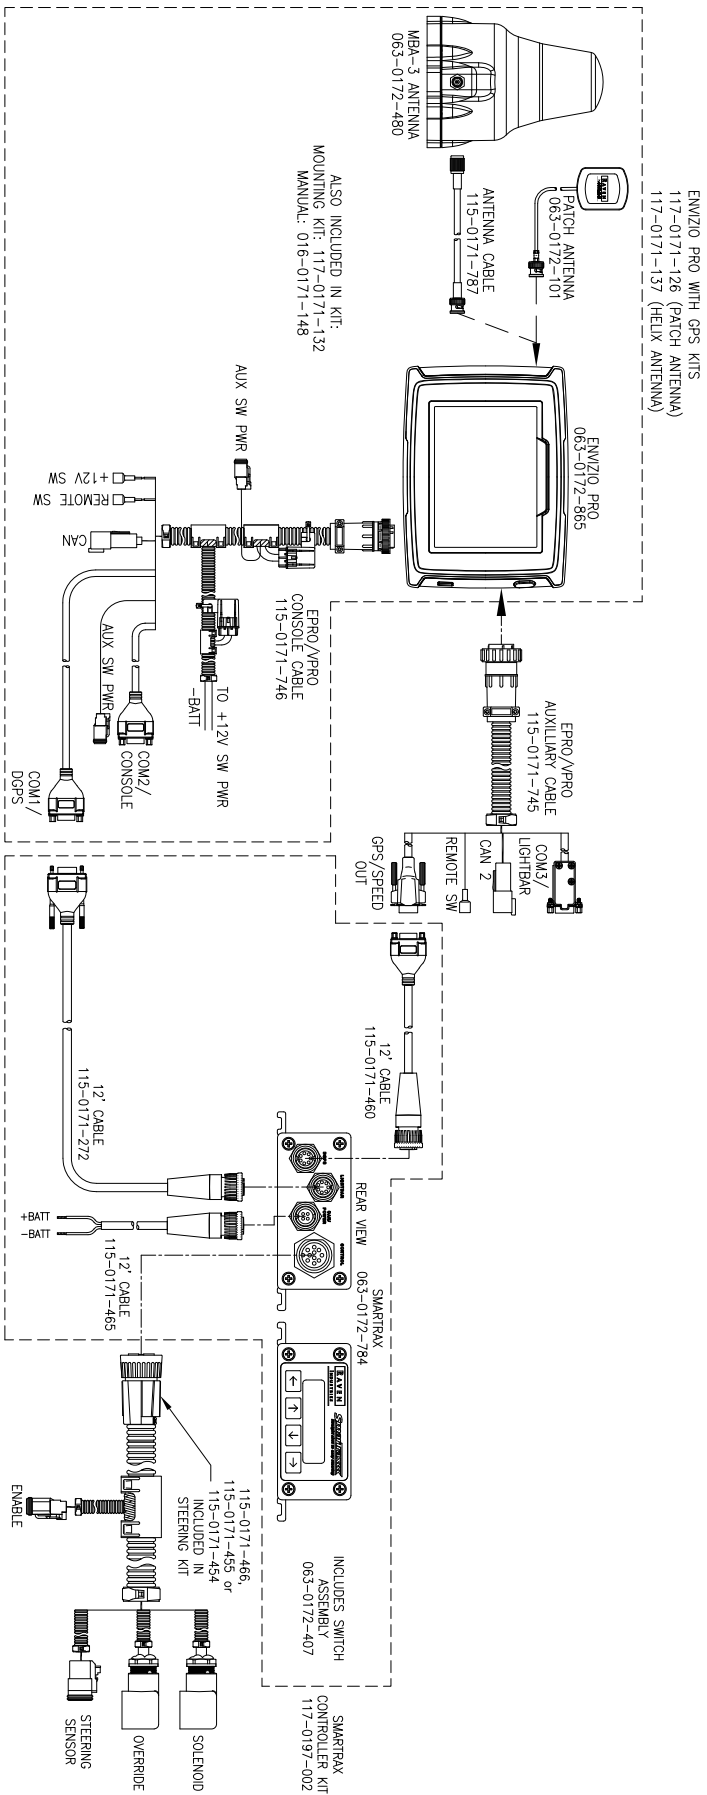

# ENVIZIO PRO WITH GPS AND SMARTRAX

ECO NO.	PROD. MGR.	SERV. MGR.	PROD. CHAMP.	ENG. LAAT	DRAFT. LAAT	REV. A	DRAWING NO.
E13380	SSS	TAC	EM	LAAT	LAAT	A	054-2010-003