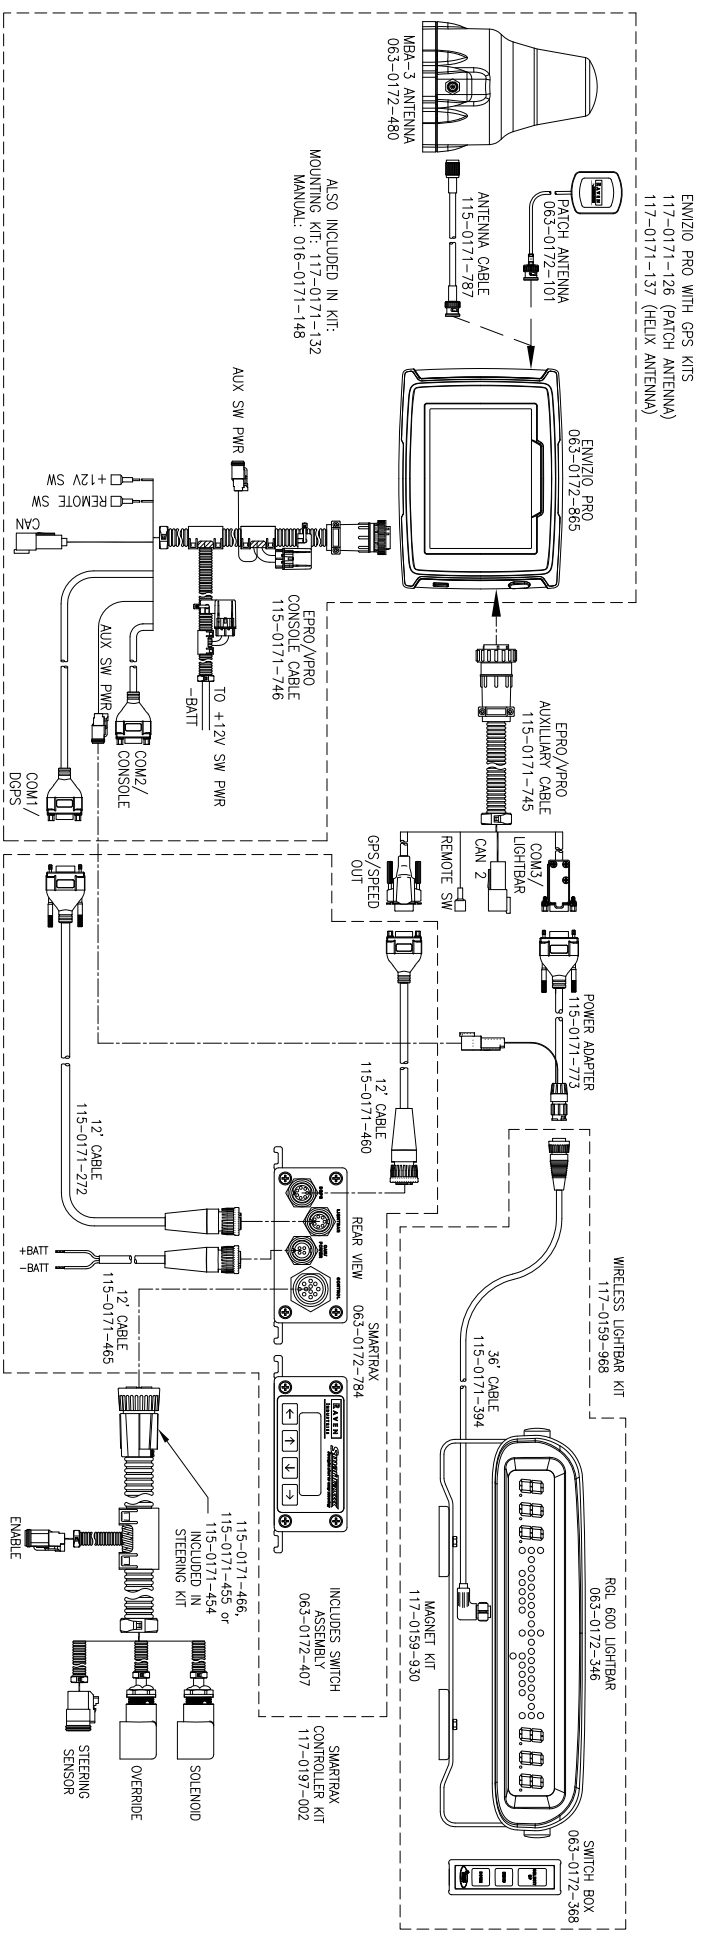

ENVIZIO PRO WITH GPS, SMARTRAX AND EXTERNAL LIGHTBAR

ECO NO.	PROD. MGR.	SERV. MGR.	PROD. CHAMP.	ENG.	DRAFT.	REV.	DRAWING NO.
E13380	SSS	TAC	EM	LAAT	LAAT	A	054-2010-002