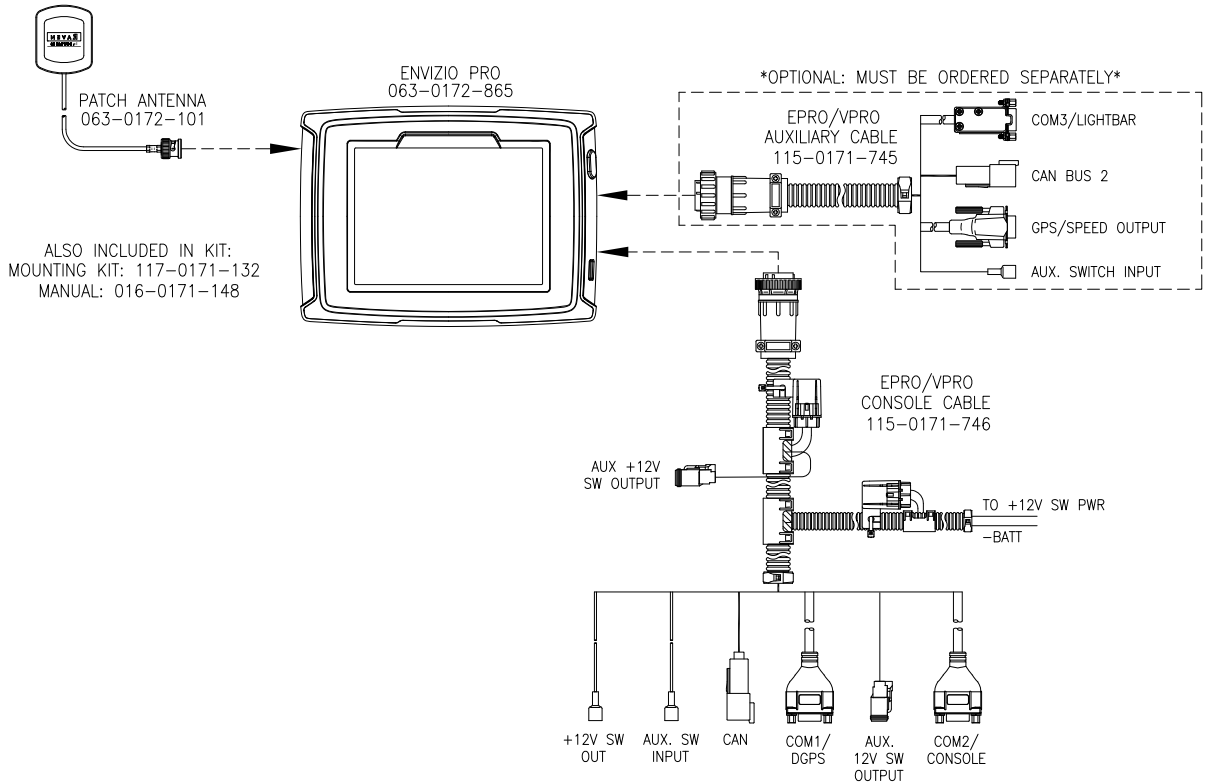

ENVIZIO PRO W/GPS BASIC KITS

117-0171-126 KIT

117-0171-137 KIT

ECO NO.	PROD. MGR.	SERV. MGR.	PROD. CHAMP.	ENG.	DRAFT.	REV.	DRAWING NO.
E13313	SSS	TAC	EM	LAA1	MAP	A	054-2000-001