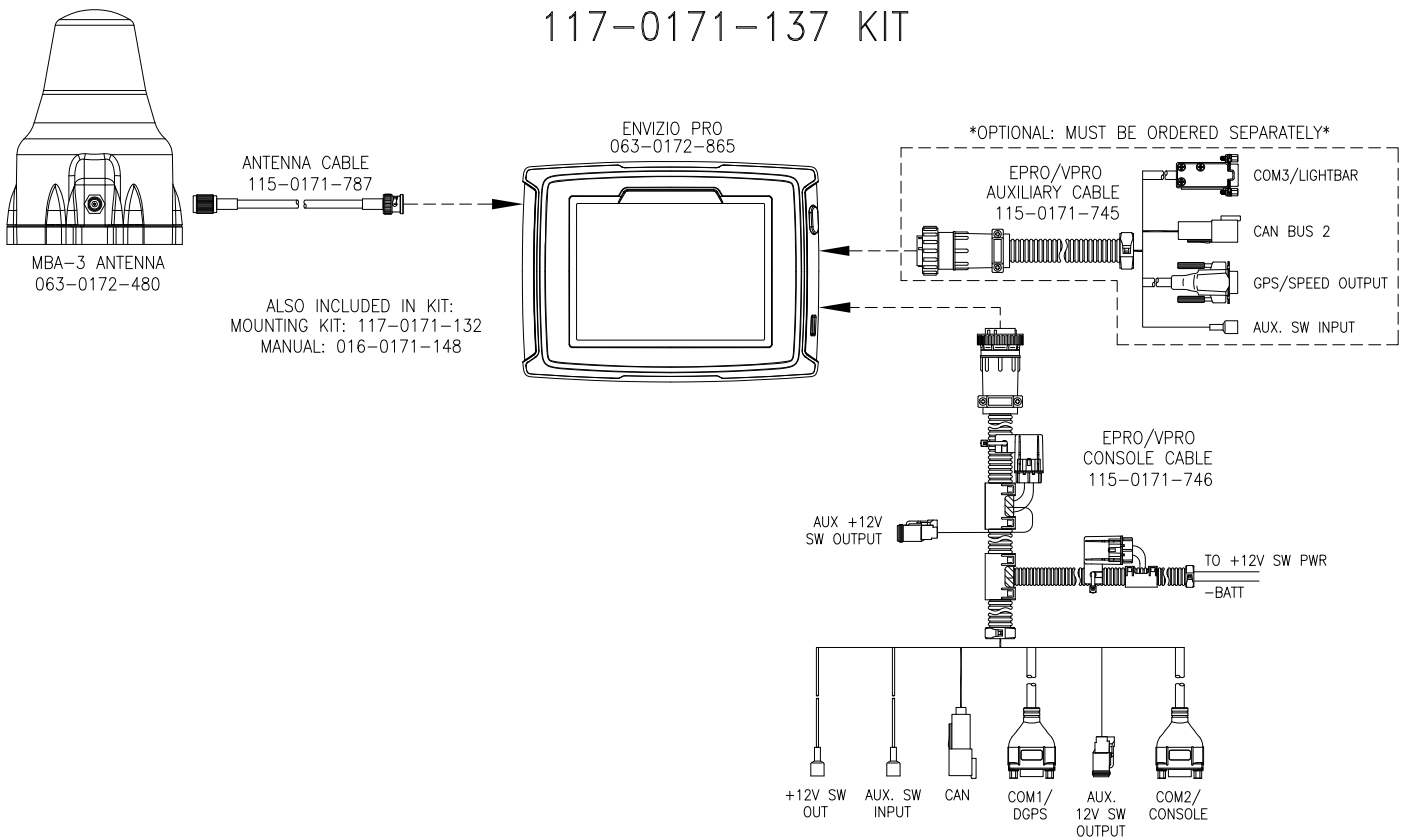

ENVIZIO PRO W/GPS BASIC KITS

117-0171-126 KIT

117-0171-137 KIT

ECO NO.	PROD. MGR.	SERV. MGR.	PROD. CHAMP.	ENG.	DRAFT.	REV.	DRAWING NO.
E13313	SSS	TAC	EM	LAA1	MAP	A	054-2000-001