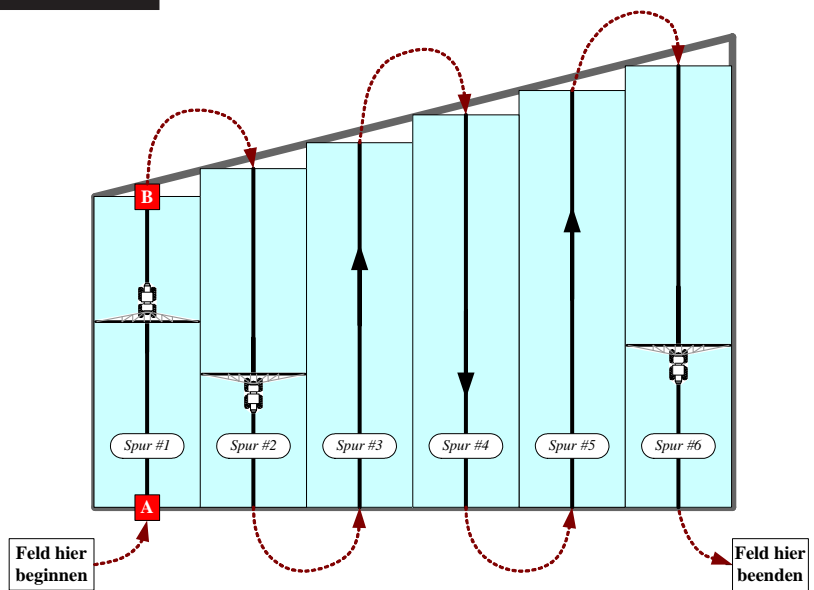

SELECT Knopf
 MENU Knopf
 DOWN Knopf

Vorgewende ausgeschaltet

Vorgewende Kombiniert

Kombiniert

Schattierte Fläche – Fläche des Vorgewende
 Ausgezogene Linie – Weg der Antenne innerhalb des Vorgewende.

Kreisel

Separate

Schattierte Fläche – Fläche des Vorgewende
 Ausgezogene Linie – Weg der Antenne innerhalb des Vorgewende.

Kontur Diagram

Configuration Mode Menu Navigation Diagram