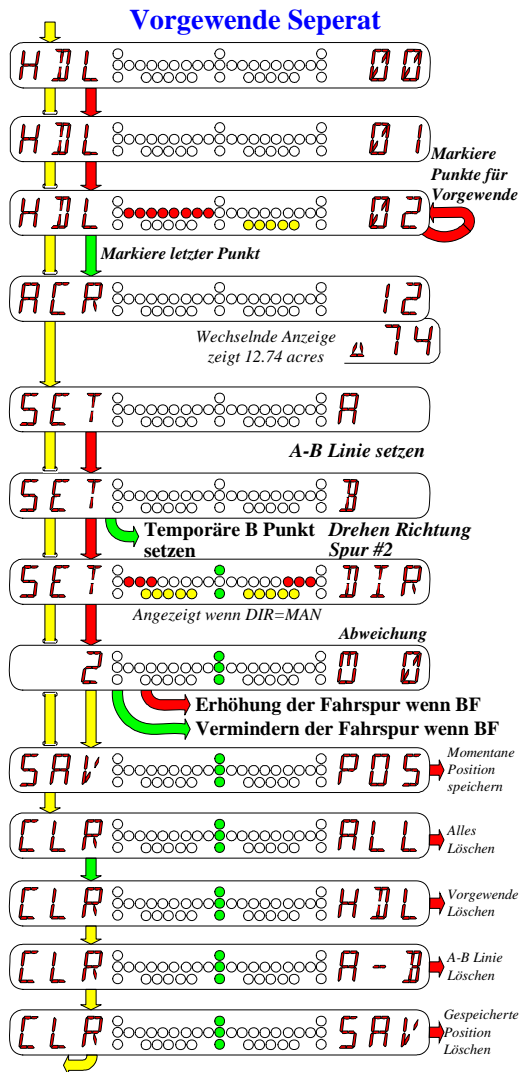

SELECT Knopf
 MENU Knopf
 DOWN Knopf

Vorgewende ausgeschaltet

Vorgewende Kombiniert

Kombiniert

Schattierte Fläche – Fläche des Vorgewende
 Ausgezogene Linie – Weg der Antenne innerhalb des Vorgewende.

Kreisel

Separate

Schattierte Fläche – Fläche des Vorgewende
 Ausgezogene Linie – Weg der Antenne innerhalb des Vorgewende.

Kontur Diagram

Configuration Mode Menu Navigation Diagram