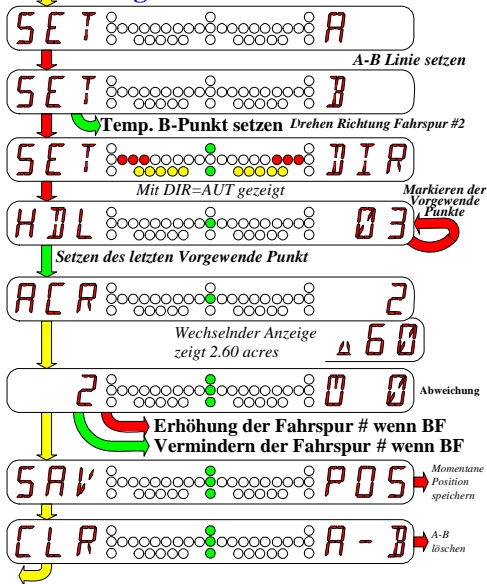

SELECT Knopf
 MENU Knopf
 DOWN Knopf

Vorgewende ausgeschaltet

Vorgewende Kombiniert

Kombiniert

Schattierte Fläche – Fläche des Vorgewende
 Ausgezogene Linie – Weg der Antenne innerhalb des Vorgewende.

Kreisel

Separate

Schattierte Fläche – Fläche des Vorgewende
 Ausgezogene Linie – Weg der Antenne innerhalb des Vorgewende.

Kontur Diagram

Configuration Mode Menu Navigation Diagram