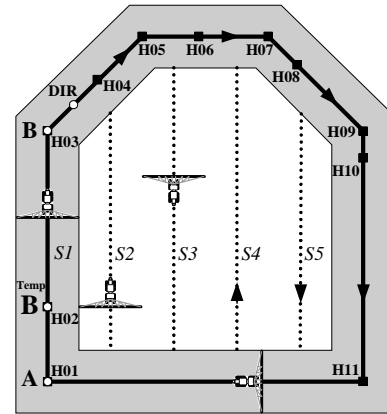

SELECT Knopf
 MENU Knopf
 DOWN Knopf

Vorgewende ausgeschaltet

Vorgewende Kombiniert

Kombiniert

Schattierte Fläche – Fläche des Vorgewende
 Ausgezogene Linie – Weg der Antenne innerhalb des Vorgewende.

Kreisel

Separate

Schattierte Fläche – Fläche des Vorgewende
 Ausgezogene Linie – Weg der Antenne innerhalb des Vorgewende.

Kontur Diagram

Configuration Mode Menu Navigation Diagram