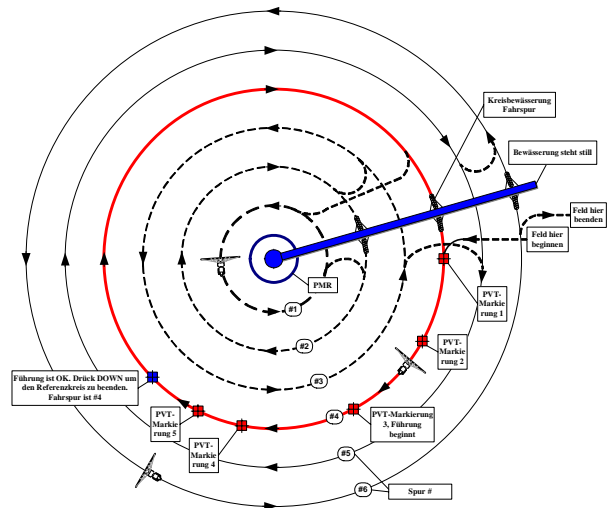

SELECT Knopf
 MENU Knopf
 DOWN Knopf

Vorgewende ausgeschaltet

Vorgewende Kombiniert

Kombiniert

Schattierte Fläche – Fläche des Vorgewende
 Ausgezogene Linie – Weg der Antenne innerhalb des Vorgewende.

Kreisel

Separate

Schattierte Fläche – Fläche des Vorgewende
 Ausgezogene Linie – Weg der Antenne innerhalb des Vorgewende.

Kontur Diagram

Configuration Mode Menu Navigation Diagram