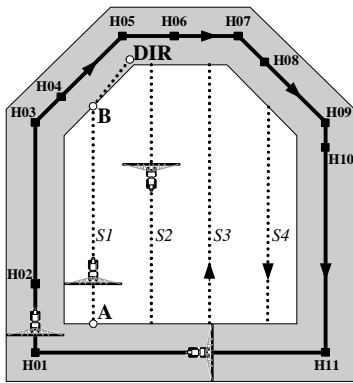

SELECT Knopf
 MENU Knopf
 DOWN Knopf

Vorgewende ausgeschaltet

Vorgewende Kombiniert

Kombiniert

Schattierte Fläche – Fläche des Vorgewende
 Ausgezogene Linie – Weg der Antenne innerhalb des Vorgewende.

Kreisel

Separate

Schattierte Fläche – Fläche des Vorgewende
 Ausgezogene Linie – Weg der Antenne innerhalb des Vorgewende.

Kontur Diagram

Configuration Mode Menu Navigation Diagram