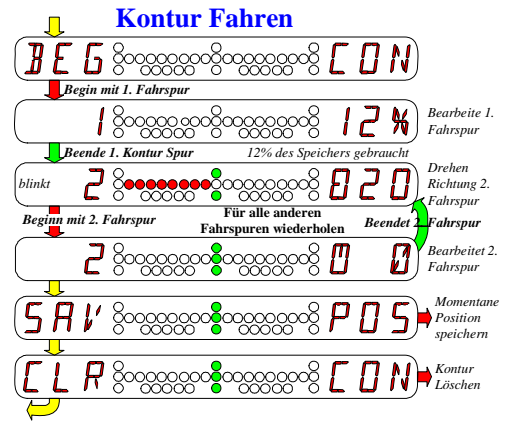

SELECT Knopf
 MENU Knopf
 DOWN Knopf

Vorgewende ausgeschaltet

Vorgewende Kombiniert

Kombiniert

Schattierte Fläche – Fläche des Vorgewende
 Ausgezogene Linie – Weg der Antenne innerhalb des Vorgewende.

Kreisel

Separate

Schattierte Fläche – Fläche des Vorgewende
 Ausgezogene Linie – Weg der Antenne innerhalb des Vorgewende.

Kontur Diagram

Configuration Mode Menu Navigation Diagram