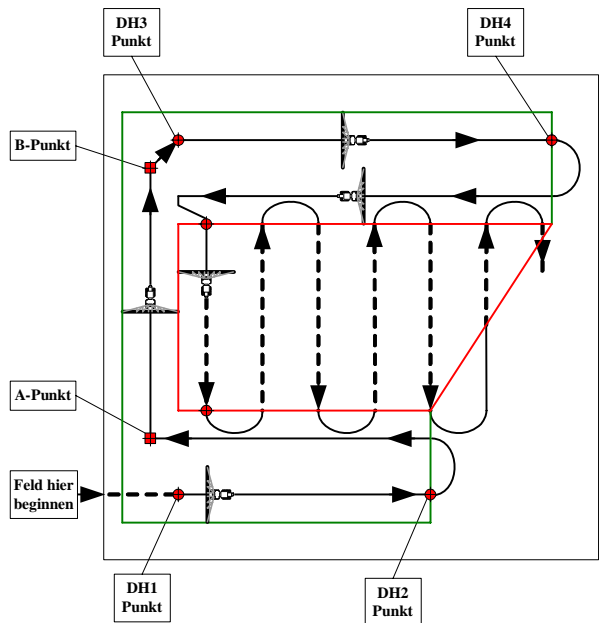

SELECT Knopf
 MENU Knopf
 DOWN Knopf

Vorgewende ausgeschaltet

Vorgewende Kombiniert

Kombiniert

Schattierte Fläche – Fläche des Vorgewende
 Ausgezogene Linie – Weg der Antenne innerhalb des Vorgewende.

Kreisel

Separate

Schattierte Fläche – Fläche des Vorgewende
 Ausgezogene Linie – Weg der Antenne innerhalb des Vorgewende.

Kontur Diagram

Configuration Mode Menu Navigation Diagram