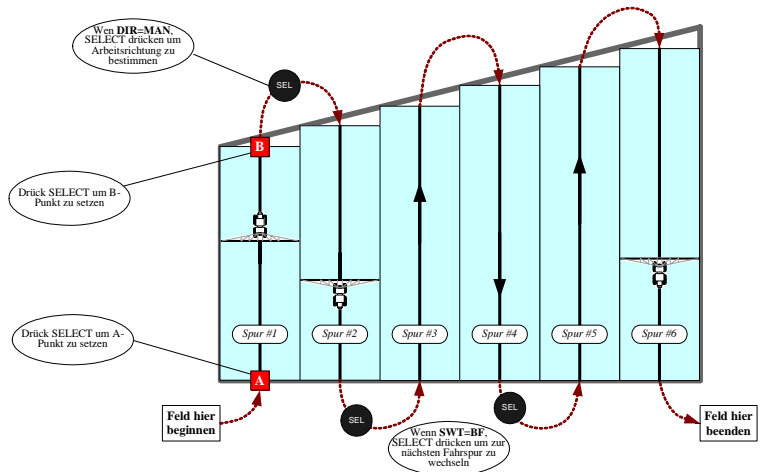

SELECT Knopf
 MENU Knopf
 DOWN Knopf

Vorgewende ausgeschaltet

Vorgewende Kombiniert

Kombiniert

Schattierte Fläche – Fläche des Vorgewende
 Ausgezogene Linie – Weg der Antenne innerhalb des Vorgewende.

Kreisel

Separate

Schattierte Fläche – Fläche des Vorgewende
 Ausgezogene Linie – Weg der Antenne innerhalb des Vorgewende.

Kontur Diagram

Configuration Mode Menu Navigation Diagram