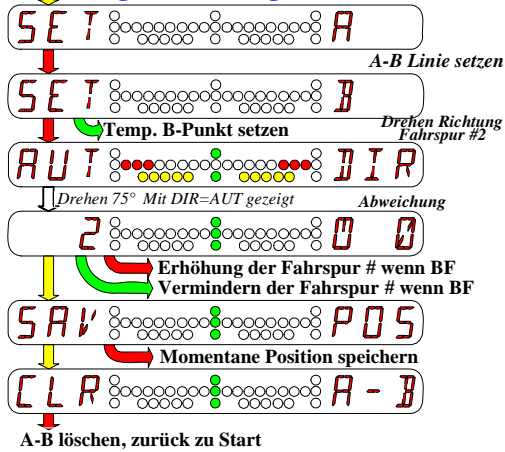

SELECT Knopf
 MENU Knopf
 DOWN Knopf

Vorgewende ausgeschaltet

Vorgewende Kombiniert

Kombiniert

Schattierte Fläche – Fläche des Vorgewende
 Ausgezogene Linie – Weg der Antenne innerhalb des Vorgewende.

Kreisel

Separate

Schattierte Fläche – Fläche des Vorgewende
 Ausgezogene Linie – Weg der Antenne innerhalb des Vorgewende.

Kontur Diagram

Configuration Mode Menu Navigation Diagram