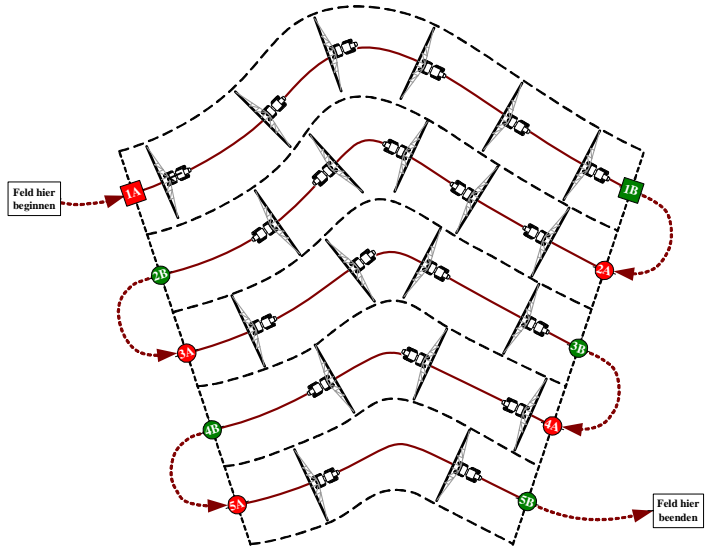

SELECT Knopf
 MENU Knopf
 DOWN Knopf

Vorgewende ausgeschaltet

Vorgewende Kombiniert

Kombiniert

Schattierte Fläche – Fläche des Vorgewende
 Ausgezogene Linie – Weg der Antenne innerhalb des Vorgewende.

Kreisel

Separate

Schattierte Fläche – Fläche des Vorgewende
 Ausgezogene Linie – Weg der Antenne innerhalb des Vorgewende.

Kontur Diagram

Configuration Mode Menu Navigation Diagram