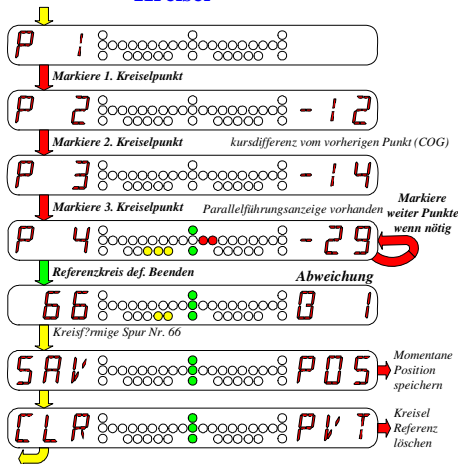

SELECT Knopf
 MENU Knopf
 DOWN Knopf

Vorgewende ausgeschaltet

Vorgewende Kombiniert

Kombiniert

Schattierte Fläche – Fläche des Vorgewende
 Ausgezogene Linie – Weg der Antenne innerhalb des Vorgewende.

Kreisel

Separate

Schattierte Fläche – Fläche des Vorgewende
 Ausgezogene Linie – Weg der Antenne innerhalb des Vorgewende.

Kontur Diagram

Configuration Mode Menu Navigation Diagram